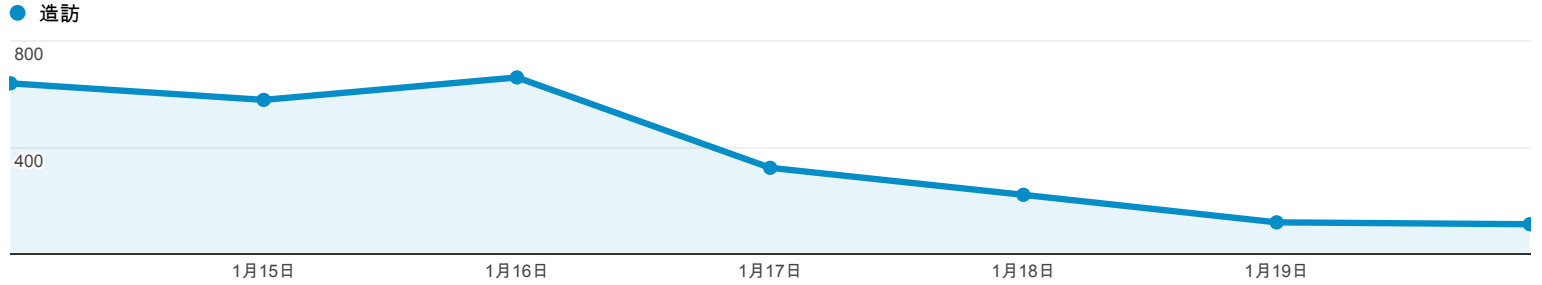

流量來源總覽

造訪百分比: 100.00%

總覽

有 2,660 人來過此網站

- 4.06% 搜尋流量**
108 造訪
- 92.22% 推薦連結流量**
2,453 造訪
- 3.72% 直接流量**
99 造訪

| 關鍵字 | 造訪 | % 造訪 |
|-------------------|----|--------|
| 1. (not provided) | 38 | 35.19% |
| 2. 威秀打工 | 5 | 4.63% |
| 3. 學習歷程 | 5 | 4.63% |
| 4. 電影放映師 | 4 | 3.70% |
| 5. tku | 3 | 2.78% |
| 6. 工作經驗心得 | 3 | 2.78% |
| 7. 淡江大學個人化入口網 | 3 | 2.78% |
| 8. 電影院打工 | 3 | 2.78% |
| 9. 木人巷股份有限公司 | 2 | 1.85% |
| 10. 淡江大學行事曆 | 2 | 1.85% |